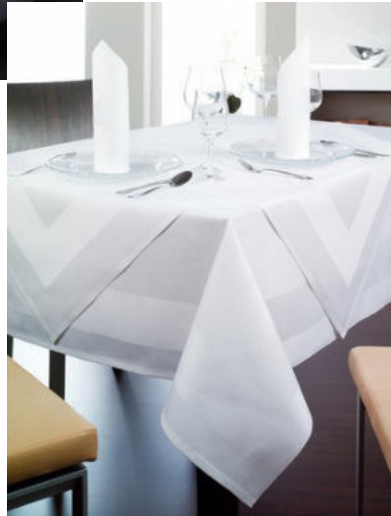

B.O.H.T.

Berliner Objekt- und Hotelausstatter Textilgroßhandel e.K.

Tel. 030-99287002 Mail: kontakt@b-o-h-t.de

Klassiker, Zwirn, weiss

Tischwäsche, weiss

Beschreibung

- **GastroLine**
- die klassische Serie für Servietten, Tischläufer, Tischdecken eckig, rund, oval in weiß
- in vielen Standardmaßen lieferbar oder auch als Fertigung nach Ihren Wünschen möglich
- Senden Sie uns Ihre Wünsche!