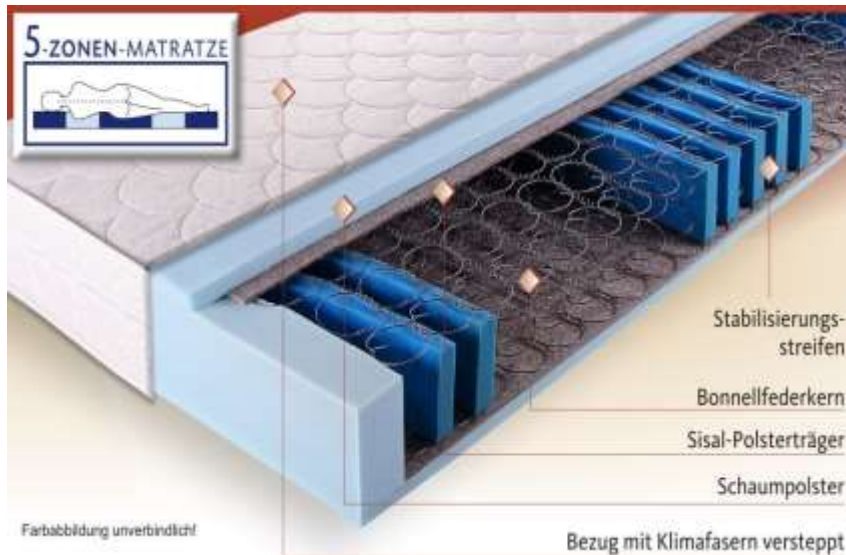

Tel. 030-99287002 Mail: kontakt@b-o-h-t.de

Federkernmatratze

Bonellfederkernmatratze

Beschreibung

- **WM1012**
- Bonell-Federkernmatratze
- hochwertiger Bonellfederkern mit 3 Zonen
- mit beidseitiger verstärkter Sisalabdeckung und verstärkter Schaumstoffpolsterung gewährleisten eine gute Körperabstützung und besten Schlafkomfort
- ***extra Kantenstabilisierung**
- Bezug: Jacquarddrell
- weitere Bezüge wie
 - *Doppeltuch, waschbar bis 60 C
 - *mit Möbelstoff
 - *mit Trevira CS – schwer entflammbar
- Höhe **ca. 22-24cm**
- **7 Punkte bei der Hotelklassifizierung**

Federkernmatratze

Bonellfederkernmatratze

Beschreibung

- **WM1013**
- Bonell-Federkernmatratze
- hochwertiger Bonellfederkern mit 5 Zonen
- mit beidseitiger Sisalabdeckung und
- verstärkter Schaumstoffpolsterung gewährleisten
- eine optimale Körperabstützung und besten Schlafkomfort
- ***extra Kantenstabilisierung**
- Bezug: Jacquarddrell
- weitere Bezüge wie
- *Doppeltuch, waschbar bis 60 C
- *mit Möbelstoff
- *mit Trevira CS – schwer entflammbar

- Höhe ca. 18-20cm
- **5 Punkte bei der Hotelklassifizierung**
- **7 Punkte bei der Hotelklassifizierung**
(wenn der Lattenrost+Matratze mind. 22cm)

B.O.H.T.

Berliner Objekt- und Hotelausstatter Textilgroßhandel e.K.

Tel. 030-99287002 Mail: kontakt@b-o-h-t.de

Federkernmatratze

Bonellfederkernmatratze

Beschreibung

- **WM1014**
- Bonell-Federkernmatratze
- hochwertiger Bonellfederkern mit 5 Zonen mit beidseitiger **verstärkter Sisalabdeckung** und verstärkter Schaumstoffpolsterung gewährleisten eine optimale Körperabstützung und besten Schlafkomfort
- ***extra Kantenstabilisierung**
- Bezug: Jacquarddrell
- weitere Bezüge wie
- *Doppeltuch, waschbar bis 60 C
- *mit Möbelstoff
- *mit Trevira CS – schwer entflammbar
- Höhe ca. 18-20cm
- 5 Punkte bei der Hotelklassifizierung
- 7 Punkte bei der Hotelklassifizierung (wenn der Lattenrost+Matratze mind. 22cm)