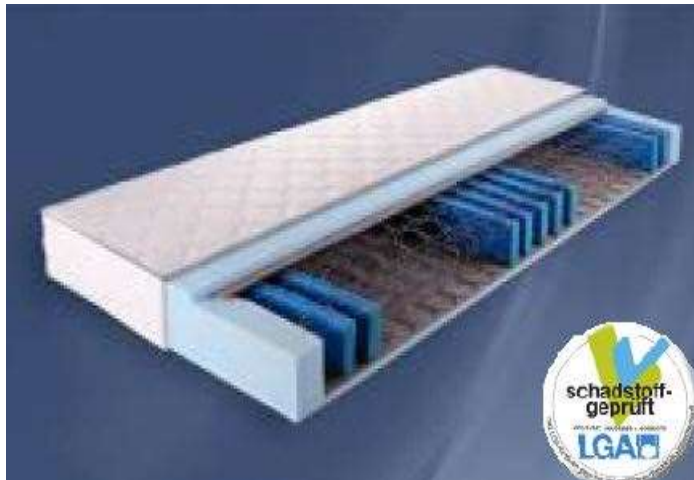

B.O.H.T.

Berliner Objekt- und Hotelausstatter Textilgroßhandel e.K.

Tel. 030-99287002 Mail: kontakt@b-o-h-t.de

Federkernmatratze

Bonellfederkernmatratze

Beschreibung

- **WM1011**
- Bonell-Federkernmatratze
- hochwertiger Bonellfederkern mit 3 Zonen
- mit beidseitiger verstärkter Sisalabdeckung und
- verstärkter Schaumstoffpolsterung gewährleisten eine gute Körperabstützung und besten Schlafkomfort
- ***extra Kantenstabilisierung**
- Bezug: Jacquarddrell
- weitere Bezüge wie
- *Doppeltuch, waschbar bis 60 C
- *mit Möbelstoff
- *mit Trevira CS – schwer entflammbar

Tel. 030-99287002 Mail: kontakt@b-o-h-t.de

Federkernmatratze

Bonellfederkernmatratze

Beschreibung

- **WM1012**
- Bonell-Federkernmatratze
- hochwertiger Bonellfederkern mit 3 Zonen
- mit beidseitiger verstärkter Sisalabdeckung und verstärkter Schaumstoffpolsterung gewährleisten eine gute Körperabstützung und besten Schlafkomfort
- ***extra Kantenstabilisierung**
- Bezug: Jacquarddrell
- weitere Bezüge wie
 - *Doppeltuch, waschbar bis 60 C
 - *mit Möbelstoff
 - *mit Trevira CS – schwer entflammbar
- Höhe **ca. 22-24cm**
- **7 Punkte bei der Hotelklassifizierung**

Federkernmatratze

Bonellfederkernmatratze

Beschreibung

- **WM1013**
- Bonell-Federkernmatratze
- hochwertiger Bonellfederkern mit 5 Zonen
- mit beidseitiger Sisalabdeckung und
- verstärkter Schaumstoffpolsterung gewährleisten
- eine optimale Körperabstützung und besten Schlafkomfort
- ***extra Kantenstabilisierung**
- Bezug: Jacquarddrell
- weitere Bezüge wie
- *Doppeltuch, waschbar bis 60 C
- *mit Möbelstoff
- *mit Trevira CS – schwer entflammbar