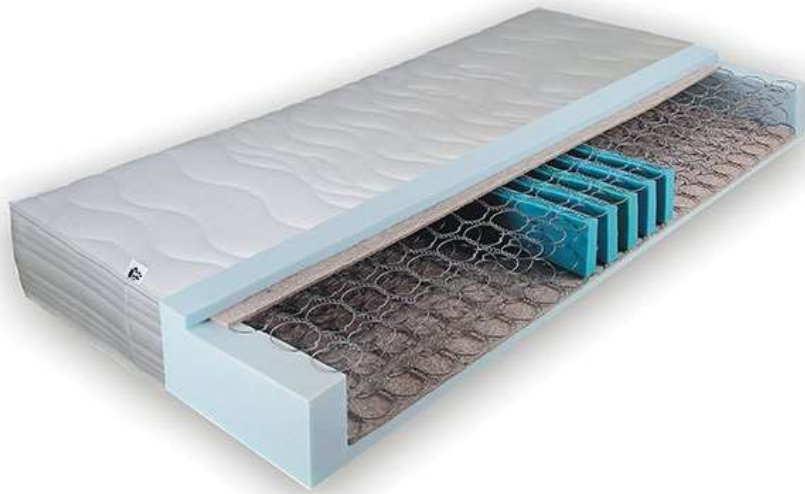

B.O.H.T.

Berliner Objekt- und Hotelausstatter Textilgroßhandel e.K.

Tel. 030-99287002 Mail: kontakt@b-o-h-t.de

Federkernmatratze

Bonellfederkernmatratze

Beschreibung

- **WM1011**
- Bonell-Federkernmatratze
- hochwertiger Bonellfederkern mit 3 Zonen
- mit beidseitiger verstärkter Sisalabdeckung und
- verstärkter Schaumstoffpolsterung gewährleisten eine gute Körperabstützung und besten Schlafkomfort
- ***extra Kantenstabilisierung**
- Bezug: Jacquarddrell
- weitere Bezüge wie
- *Doppeltuch, waschbar bis 60 C
- *mit Möbelstoff
- *mit Trevira CS – schwer entflammbar

- Höhe ca. 18-20cm
- 5 Punkte bei der Hotelklassifizierung
- 7 Punkte bei der Hotelklassifizierung
(wenn der Lattenrost+Matratze mind. 22cm)

B.O.H.T.

Berliner Objekt- und Hotelausstatter Textilgroßhandel e.K.

Tel. 030-99287002 Mail: kontakt@b-o-h-t.de

Federkernmatratze

Bonellfederkernmatratze

Beschreibung

- **WM1012**
- Bonell-Federkernmatratze
- hochwertiger Bonellfederkern mit 3 Zonen
- mit beidseitiger verstärkter Sisalabdeckung und verstärkter Schaumstoffpolsterung gewährleisten eine gute Körperabstützung und besten Schlafkomfort
- ***extra Kantenstabilisierung**
- Bezug: Jacquarddrell
- weitere Bezüge wie
 - *Doppeltuch, waschbar bis 60 C
 - *mit Möbelstoff
 - *mit Trevira CS – schwer entflammbar
- Höhe **ca. 22-24cm**
- **7 Punkte bei der Hotelklassifizierung**

Federkernmatratze

Bonellfederkernmatratze

Beschreibung

- **WM1013**
- Bonell-Federkernmatratze
- hochwertiger Bonellfederkern mit 5 Zonen
- mit beidseitiger Sisalabdeckung und
- verstärkter Schaumstoffpolsterung gewährleisten
- eine optimale Körperabstützung und besten Schlafkomfort
- ***extra Kantenstabilisierung**
- Bezug: Jacquarddrell
- weitere Bezüge wie
- *Doppeltuch, waschbar bis 60 C
- *mit Möbelstoff
- *mit Trevira CS – schwer entflammbar