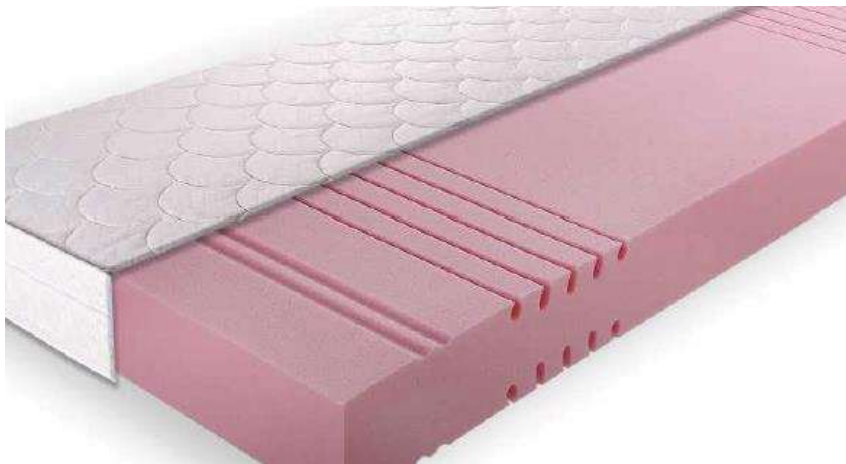

B.O.H.T.

Berliner Objekt- und Hotelausstatter Textilgroßhandel e.K.

Tel. 030-99287002 Mail: kontakt@b-o-h-t.de

Kaltschaummatratze

Kaltschaum-Matratze

Beschreibung

- **WM3011**
- 7-Zonen-Kaltschaum
- 7 durch Quereinschnitte unterschiedliche Liegezeiten mit unterschiedlicher Stützkraft sorgen für optimalen Schlafkomfort und gleichzeitig für guten Luft- und Wärmeaustausch
- *in unterschiedlichen Härtegraden lieferbar
- Bezug: Jacquarddrell
- weitere Bezüge wie
- *Doppeltuch, waschbar bis 60 C
- *mit Möbelstoff
- *mit Trevira CS – schwer entflammbar

- Höhe ca. 16-18cm
- 5 Punkt bei der Hotelklassifizierung
- 7 Punkte bei der Hotelklassifizierung
  (wenn der Lattenrost+Matratze mind. 22cm)