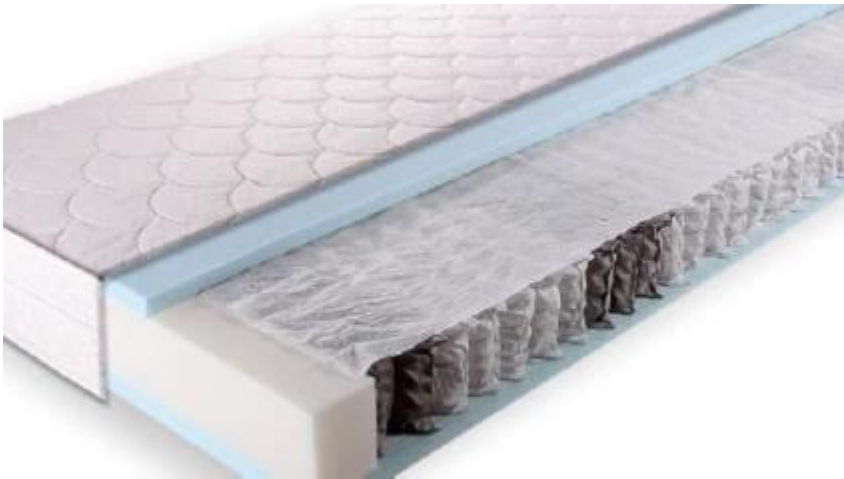

Beschreibung

- Holzrahmen und Taschenfederkern mit Schaumabdeckung sowie mit Möbelstoff bezogen und Spiegel aus Doppeltuch
- Breiten:
70cm; 80cm; 90cm; 100cm; 120cm
- Länge:
200cm
- Überlängen:
210cm; 220cm möglich

- Stabilität durch 6 Füße (2 Rollen)
- Wählen Sie aus 3 Varianten

B.O.H.T.

Berliner Objekt- und Hotelausstatter Textilgroßhandel e.K.

Tel. 030-99287002 Mail: kontakt@b-o-h-t.de

Matratze

7 Zonen Taschenfederkern

Beschreibung

- Tonnen-Taschen-Federkernmatratze
- ein 7-Zonen Taschenfederkern mit Vliesabdeckung und hochwertiger Schaumstoffpolsterung gewährleisten besten Schlafkomfort
- Höhe ca. 18-20cm
- ***extra Kantenstabilisierung**
- ***Jacquard Drell**